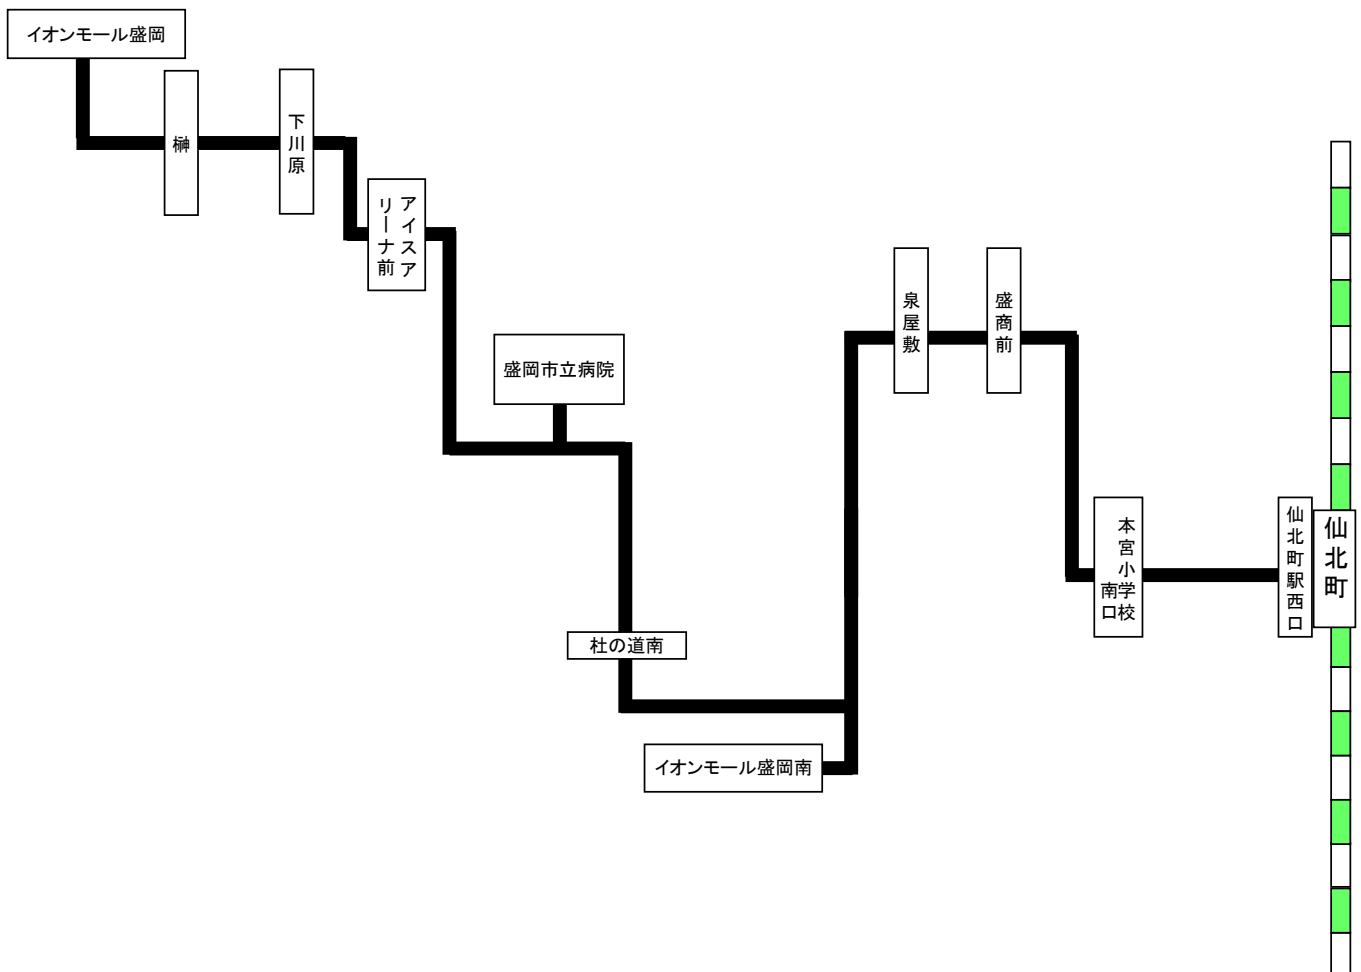

盛岡市立病院 ① -2 バス時刻表

<岩手県交通>

仙北町駅西口イオン線 <系統番号520>

☆仙北町駅西口～盛商前～泉屋敷～イオンモール盛岡南～盛岡市立病院～下川原～イオンモール盛岡

仙北町駅西口	本宮小学校南口	盛商前	泉屋敷	イオンモール盛岡南	盛岡市立病院	アイスアリーナ前	下川原	榊	イオンモール盛岡
10:53	10:55	10:57	10:58	11:00	11:04	11:06	11:08	11:11	11:17
12:23	12:25	12:27	12:28	12:30	12:34	12:36	12:38	12:41	12:47
13:53	13:55	13:57	13:58	14:00	14:04	14:06	14:08	14:11	14:17
15:23	15:25	15:27	15:28	15:30	15:34	15:36	15:38	15:41	15:47
16:53	16:55	16:57	16:58	17:00	17:04	17:06	17:08	17:11	17:17

☆イオンモール盛岡～下川原～盛岡市立病院～イオンモール盛岡南～泉屋敷～盛商前～仙北町駅西口

イオンモール盛岡	榊	下川原	アイスアリーナ前	盛岡市立病院	イオンモール盛岡南	泉屋敷	盛商前	本宮小学校南口	仙北町駅西口
11:30	11:36	11:39	11:41	11:43	11:47	11:49	11:50	11:52	11:54
13:00	13:06	13:09	13:11	13:13	13:17	13:19	13:20	13:22	13:24
14:30	14:36	14:39	14:41	14:43	14:47	14:49	14:50	14:52	14:54
16:00	16:06	16:09	16:11	16:13	16:17	16:19	16:20	16:22	16:24
17:30	17:36	17:39	17:41	17:43	17:47	17:49	17:50	17:52	17:54